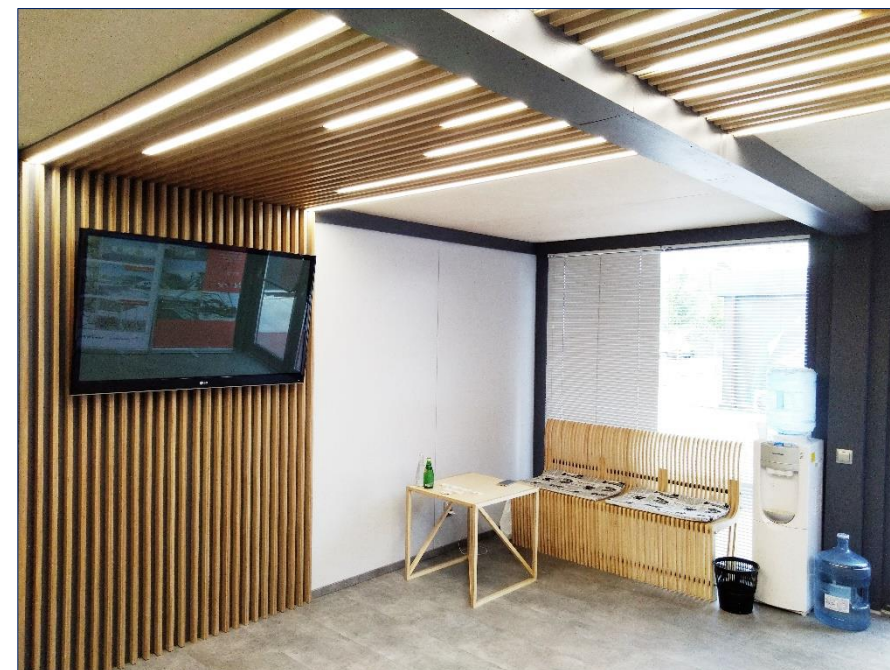

A black and white photograph of a two-story modular building. The building has a balcony on the upper level with a metal railing. A staircase with a handrail leads up to the balcony. The building is situated outdoors, and there are other buildings and people visible in the background. The sky is cloudy.

Возможность технического оснащения позволяет использовать контейнеры как комментаторские кабины

Контейнерные здания подходят для конгрессно-выставочной деятельности и используются как билетные кассы, пункты выдачи пропусков, презентационные офисы.

# ПРЕЗЕНТАЦИОННЫЙ ОФИС

Мобильный презентационный VIP-офис **RÖDER** на Международном военно-техническом форуме «Армия – 2019»

Первый этаж – гостиная с ресепшеном, второй – переговорная. Освещение, сплит-система, розетки, WI-FI, мебель, буфет, плазменная панель, холодильник, кулер