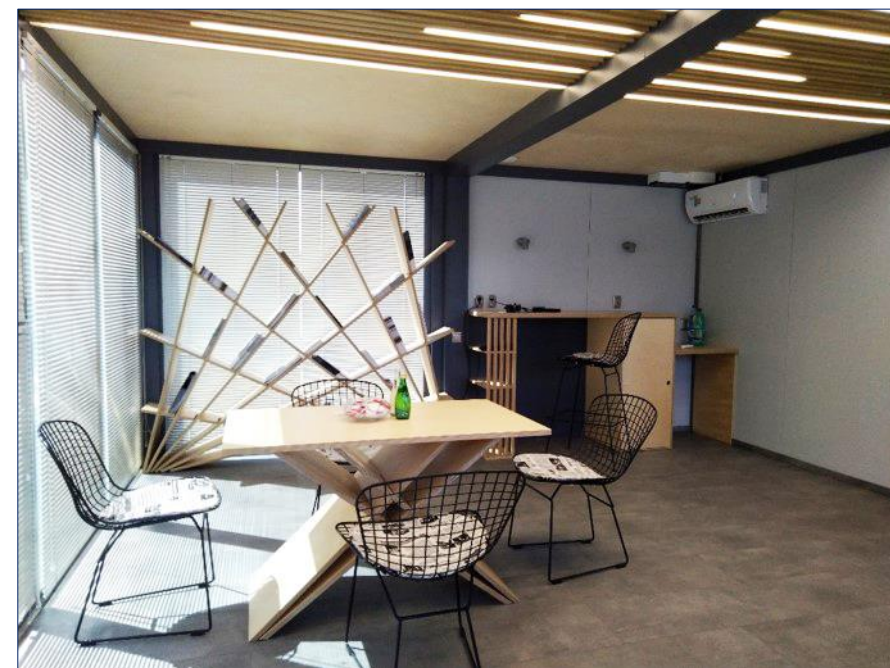

A black and white photograph of a two-story modular building. The building has a balcony on the upper level with a metal railing. A staircase with a handrail leads up to the balcony. The building is situated outdoors, and there are other buildings and people visible in the background. The sky is cloudy.

Контейнерные здания подходят для конгрессно-выставочной деятельности и используются как билетные кассы, пункты выдачи пропусков, презентационные офисы.

# ПРЕЗЕНТАЦИОННЫЙ ОФИС

Мобильный презентационный VIP-офис **RÖDER** на Международном военно-техническом форуме «Армия – 2019»

Первый этаж – гостиная с ресепшеном, второй – переговорная. Освещение, сплит-система, розетки, WI-FI, мебель, буфет, плазменная панель, холодильник, кулер